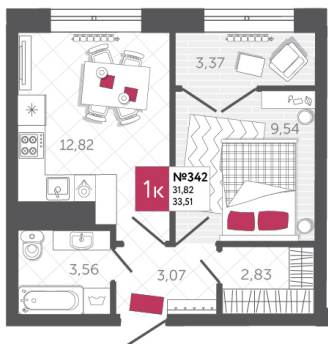

## КВАРТИРА № 342

2

Дом

2

Подъезд

10

Этаж

1-КОМН.

Тип

33.51

Площадь, м<sup>2</sup>

5 496 820

Цена, руб.

Тула, ул. Фридриха Энгельса 2

8 (4872) 52 02 07

sportlife71.ru