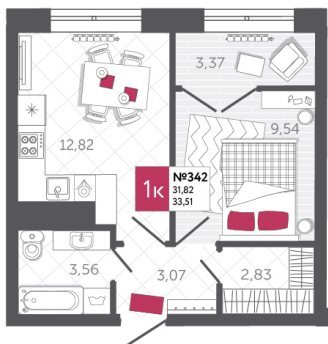

SPORT LIFE

ЖИЛОЙ КОМПЛЕКС

КВАРТИРА № 342

2

Дом

2

Подъезд

10

Этаж

1-КОМН.

Тип

33.51

Площадь, м²

5 496 820

Цена, руб.

Тула, ул. Фридриха Энгельса 2