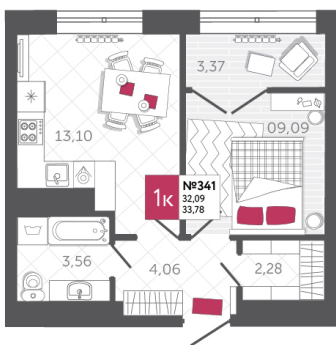

## КВАРТИРА № 341

2

Дом

2

Подъезд

10

Этаж

1-КОМН.

Тип

33.78

Площадь, м<sup>2</sup>

5 481 020

Цена, руб.

Тула, ул. Фридриха Энгельса 2

8 (4872) 52 02 07

sportlife71.ru