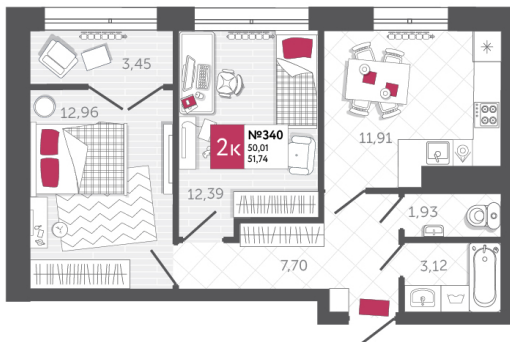

SPORT LIFE

ЖИЛОЙ КОМПЛЕКС

КВАРТИРА № 340

2

Дом

2

Подъезд

10

Этаж

2-КОМН.

Тип

51.74

Площадь, м²

7 993 830

Цена, руб.

Тула, ул. Фридриха Энгельса 2