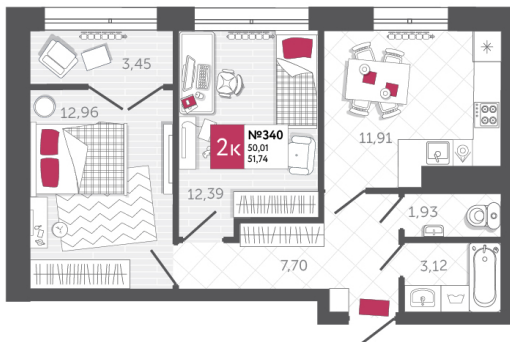

SPORT LIFE

ЖИЛОЙ КОМПЛЕКС

КВАРТИРА № 340

2

Дом

2

Подъезд

10

Этаж

2-КОМН.

Тип

51.74

Площадь, м²

7 674 850

Цена, руб.

Тула, ул. Фридриха Энгельса 2