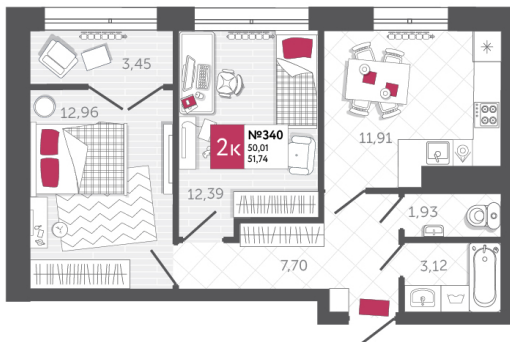

SPORT LIFE

ЖИЛОЙ КОМПЛЕКС

КВАРТИРА № 340

2

Дом

2

Подъезд

10

Этаж

2-КОМН.

Тип

51.74

Площадь, м²

7 674 850

Цена, руб.

Тула, ул. Фридриха Энгельса 2

8 (4872) 52 02 07

sportlife71.ru