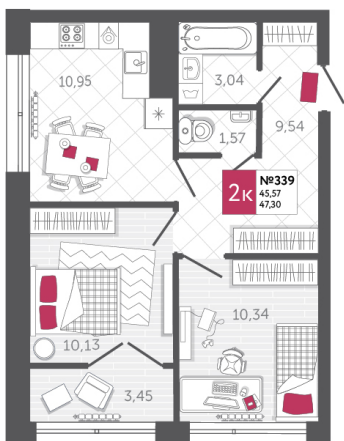

SPORT LIFE

ЖИЛОЙ КОМПЛЕКС

КВАРТИРА № 339

2

Дом

2

Подъезд

10

Этаж

2-КОМН.

Тип

47.3

Площадь, м²

6 007 100

Цена, руб.

Тула, ул. Фридриха Энгельса 2