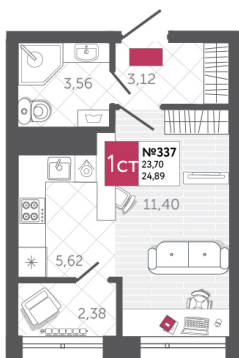

## КВАРТИРА № 337

2

Дом

2

Подъезд

9

Этаж

СТУДИЯ

Тип

24.89

Площадь, м<sup>2</sup>

4 081 960

Цена, руб.

Тула, ул. Фридриха Энгельса 2

8 (4872) 52 02 07

sportlife71.ru