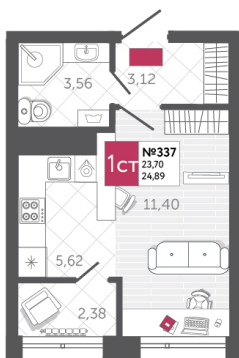

SPORT LIFE

ЖИЛОЙ КОМПЛЕКС

КВАРТИРА № 337

2

Дом

2

Подъезд

9

Этаж

СТУДИЯ

Тип

24.89

Площадь, м²

4 081 960

Цена, руб.

Тула, ул. Фридриха Энгельса 2