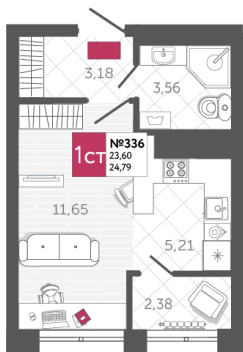

SPORT LIFE

ЖИЛОЙ КОМПЛЕКС

КВАРТИРА № 336

2

Дом

2

Подъезд

9

Этаж

СТУДИЯ

Тип

24.79

Площадь, м²

4 115 140

Цена, руб.

Тула, ул. Фридриха Энгельса 2