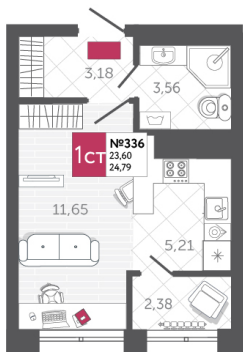

## КВАРТИРА № 336

2

Дом

2

Подъезд

9

Этаж

СТУДИЯ

Тип

24.79

Площадь, м<sup>2</sup>

4 115 140

Цена, руб.

Тула, ул. Фридриха Энгельса 2

8 (4872) 52 02 07

sportlife71.ru