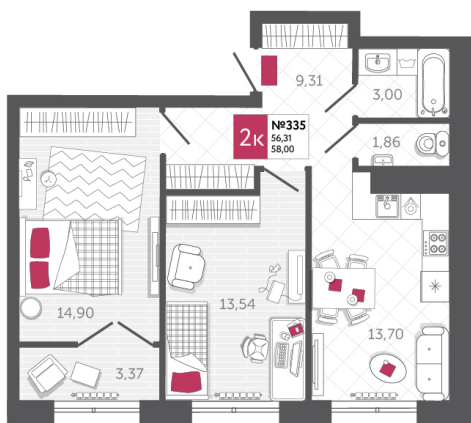

## КВАРТИРА № 335

2

Дом

2

Подъезд

9

Этаж

2-КОМН.

Тип

58

Площадь, м<sup>2</sup>

7 424 000

Цена, руб.

Тула, ул. Фридриха Энгельса 2

8 (4872) 52 02 07

sportlife71.ru