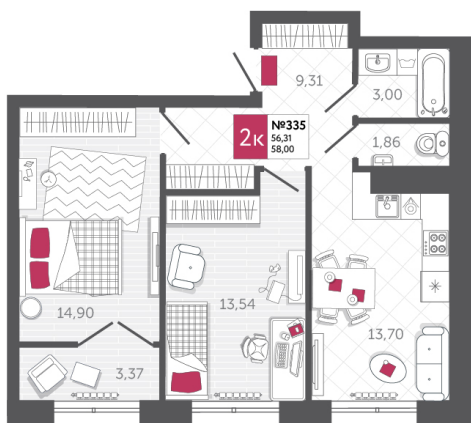

SPORT LIFE

ЖИЛОЙ КОМПЛЕКС

КВАРТИРА № 335

2

Дом

2

Подъезд

9

Этаж

2-КОМН.

Тип

58

Площадь, м²

7 424 000

Цена, руб.

Тула, ул. Фридриха Энгельса 2