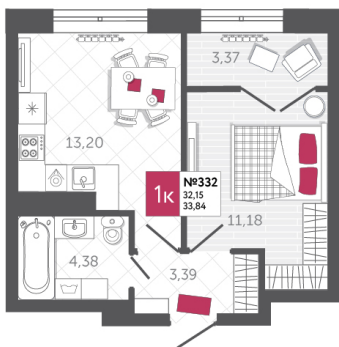

## КВАРТИРА № 332

2

Дом

2

Подъезд

9

Этаж

1-КОМН.

Тип

33.84

Площадь, м<sup>2</sup>

5 346 720

Цена, руб.

Тула, ул. Фридриха Энгельса 2

8 (4872) 52 02 07

sportlife71.ru