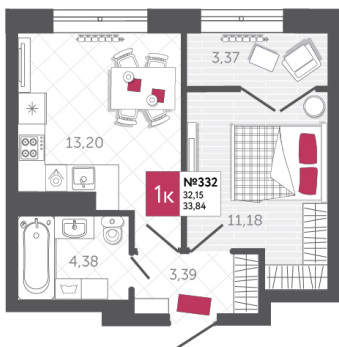

SPORT LIFE

ЖИЛОЙ КОМПЛЕКС

КВАРТИРА № 332

2

Дом

2

Подъезд

9

Этаж

1-КОМН.

Тип

33.84

Площадь, м²

5 346 720

Цена, руб.

Тула, ул. Фридриха Энгельса 2