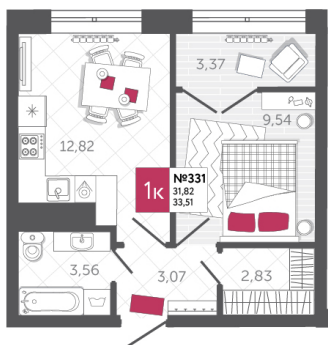

SPORT LIFE

ЖИЛОЙ КОМПЛЕКС

КВАРТИРА № 331

2

Дом

2

Подъезд

9

Этаж

1-КОМН.

Тип

33.51

Площадь, м²

5 481 020

Цена, руб.

Тула, ул. Фридриха Энгельса 2