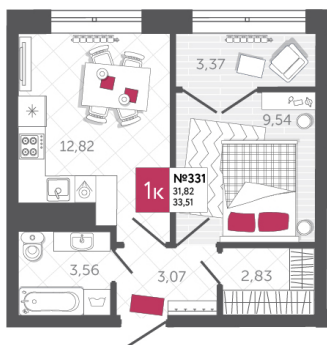

SPORT LIFE

ЖИЛОЙ КОМПЛЕКС

КВАРТИРА № 331

2

Дом

2

Подъезд

9

Этаж

1-КОМН.

Тип

33.51

Площадь, м²

5 481 020

Цена, руб.

Тула, ул. Фридриха Энгельса 2