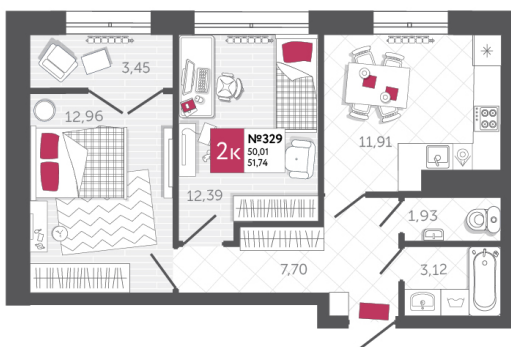

SPORT LIFE

ЖИЛОЙ КОМПЛЕКС

КВАРТИРА № 329

2

Дом

2

Подъезд

9

Этаж

2-КОМН.

Тип

51.74

Площадь, м²

7 689 350

Цена, руб.

Тула, ул. Фридриха Энгельса 2