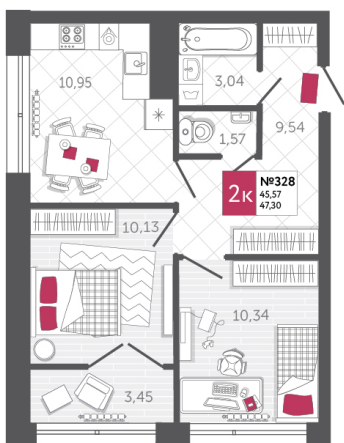

SPORT LIFE

ЖИЛОЙ КОМПЛЕКС

КВАРТИРА № 328

2

Дом

2

Подъезд

9

Этаж

2-КОМН.

Тип

47.3

Площадь, м²

5 723 300

Цена, руб.

Тула, ул. Фридриха Энгельса 2