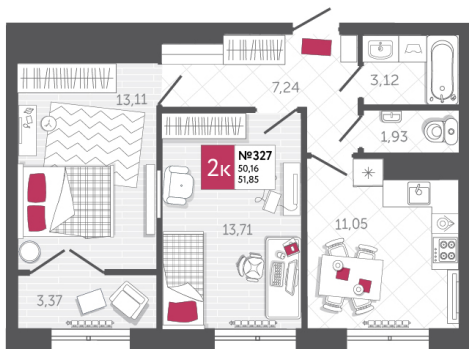

SPORT LIFE

ЖИЛОЙ КОМПЛЕКС

КВАРТИРА № 327

2

Дом

2

Подъезд

9

Этаж

2-КОМН.

Тип

51.85

Площадь, м²

7 379 510

Цена, руб.

Тула, ул. Фридриха Энгельса 2