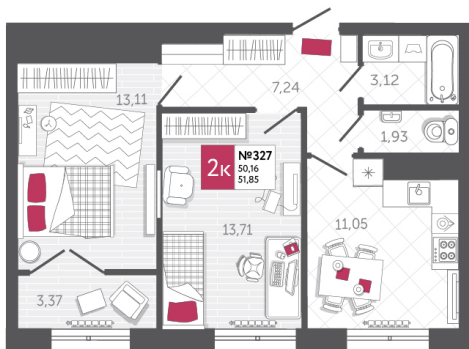

## КВАРТИРА № 327

2

Дом

2

Подъезд

9

Этаж

2-КОМН.

Тип

51.85

Площадь, м<sup>2</sup>

8 239 950

Цена, руб.

Тула, ул. Фридриха Энгельса 2

8 (4872) 52 02 07

sportlife71.ru