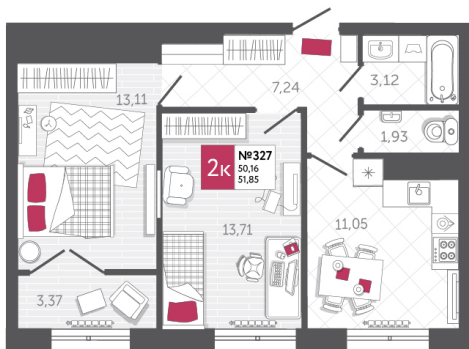

## КВАРТИРА № 327

2

Дом

2

Подъезд

9

Этаж

2-КОМН.

Тип

51.85

Площадь, м<sup>2</sup>

7 379 510

Цена, руб.

Тула, ул. Фридриха Энгельса 2

8 (4872) 52 02 07

sportlife71.ru