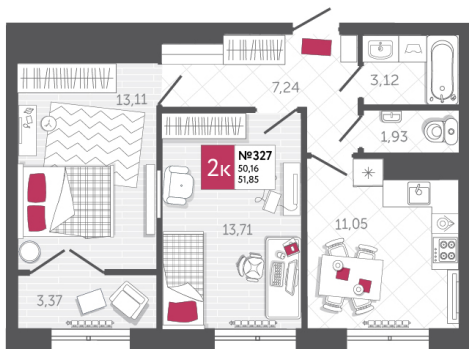

SPORT LIFE

ЖИЛОЙ КОМПЛЕКС

КВАРТИРА № 327

2

Дом

2

Подъезд

9

Этаж

2-КОМН.

Тип

51.85

Площадь, м²

8 239 950

Цена, руб.

Тула, ул. Фридриха Энгельса 2