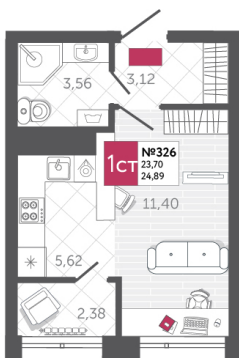

SPORT LIFE

ЖИЛОЙ КОМПЛЕКС

КВАРТИРА № 326

2

Дом

2

Подъезд

8

Этаж

СТУДИЯ

Тип

24.89

Площадь, м²

3 584 160

Цена, руб.

Тула, ул. Фридриха Энгельса 2