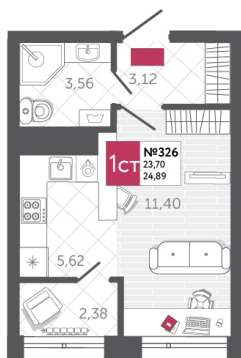

SPORT LIFE

ЖИЛОЙ КОМПЛЕКС

КВАРТИРА № 326

2

Дом

2

Подъезд

8

Этаж

СТУДИЯ

Тип

24.89

Площадь, м²

3 584 160

Цена, руб.

Тула, ул. Фридриха Энгельса 2