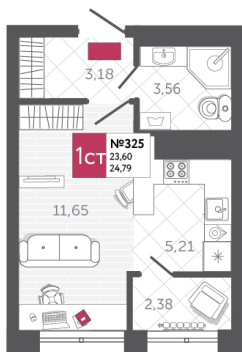

## КВАРТИРА № 325

2

Дом

2

Подъезд

8

Этаж

СТУДИЯ

Тип

24.79

Площадь, м<sup>2</sup>

4 115 140

Цена, руб.

Тула, ул. Фридриха Энгельса 2

8 (4872) 52 02 07

sportlife71.ru