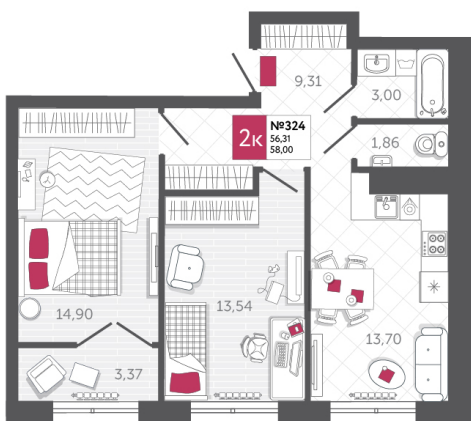

SPORT LIFE

ЖИЛОЙ КОМПЛЕКС

КВАРТИРА № 324

2

Дом

2

Подъезд

8

Этаж

2-КОМН.

Тип

58

Площадь, м²

6 029 100

Цена, руб.

Тула, ул. Фридриха Энгельса 2