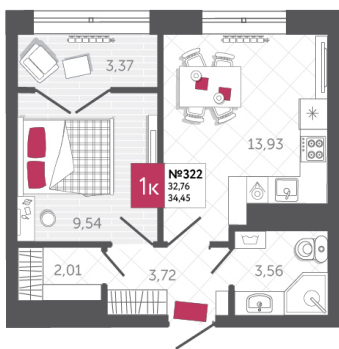

SPORT LIFE

ЖИЛОЙ КОМПЛЕКС

КВАРТИРА № 322

2

Дом

2

Подъезд

8

Этаж

1-КОМН.

Тип

34.45

Площадь, м²

3 823 950

Цена, руб.

Тула, ул. Фридриха Энгельса 2