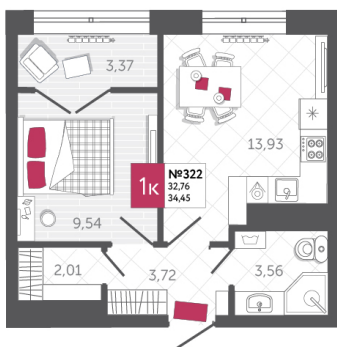

SPORT LIFE

ЖИЛОЙ КОМПЛЕКС

КВАРТИРА № 322

2

Дом

2

Подъезд

8

Этаж

1-КОМН.

Тип

34.45

Площадь, м²

3 823 950

Цена, руб.

Тула, ул. Фридриха Энгельса 2