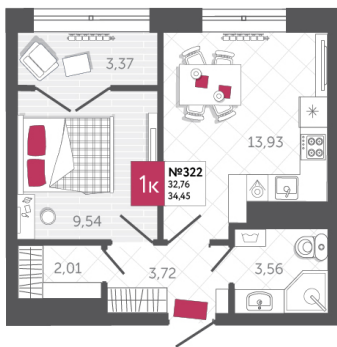

SPORT LIFE

ЖИЛОЙ КОМПЛЕКС

КВАРТИРА № 322

2

Дом

2

Подъезд

8

Этаж

1-КОМН.

Тип

34.45

Площадь, м²

3 823 950

Цена, руб.

Тула, ул. Фридриха Энгельса 2