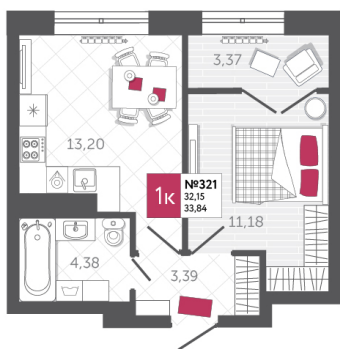

SPORT LIFE

ЖИЛОЙ КОМПЛЕКС

КВАРТИРА № 321

2

Дом

2

Подъезд

8

Этаж

1-КОМН.

Тип

33.84

Площадь, м²

5 008 320

Цена, руб.

Тула, ул. Фридриха Энгельса 2