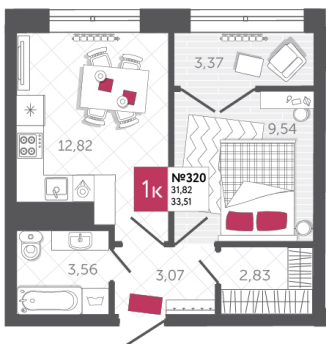

## КВАРТИРА № 320

2

Дом

2

Подъезд

8

Этаж

1-КОМН.

Тип

33.51

Площадь, м<sup>2</sup>

3 887 160

Цена, руб.

Тула, ул. Фридриха Энгельса 2

8 (4872) 52 02 07

sportlife71.ru