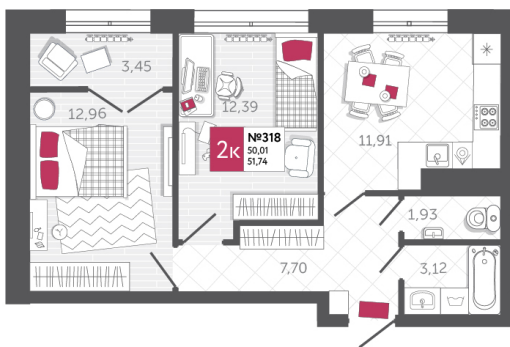

SPORT LIFE

ЖИЛОЙ КОМПЛЕКС

КВАРТИРА № 318

2

Дом

2

Подъезд

8

Этаж

2-КОМН.

Тип

51.74

Площадь, м²

5 174 000

Цена, руб.

Тула, ул. Фридриха Энгельса 2