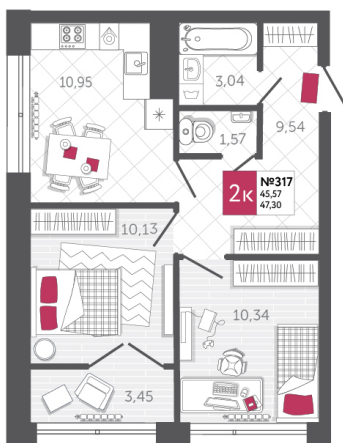

## КВАРТИРА № 317

2

Дом

2

Подъезд

8

Этаж

2-КОМН.

Тип

47.3

Площадь, м<sup>2</sup>

4 588 100

Цена, руб.

Тула, ул. Фридриха Энгельса 2

8 (4872) 52 02 07

sportlife71.ru