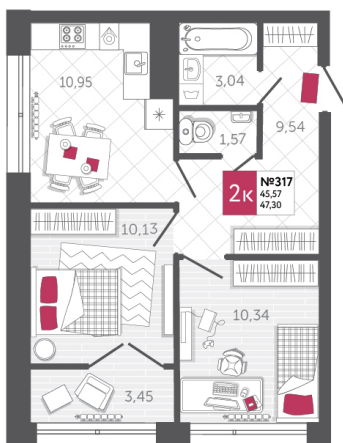

SPORT LIFE

ЖИЛОЙ КОМПЛЕКС

КВАРТИРА № 317

2

Дом

2

Подъезд

8

Этаж

2-КОМН.

Тип

47.3

Площадь, м²

4 588 100

Цена, руб.

Тула, ул. Фридриха Энгельса 2