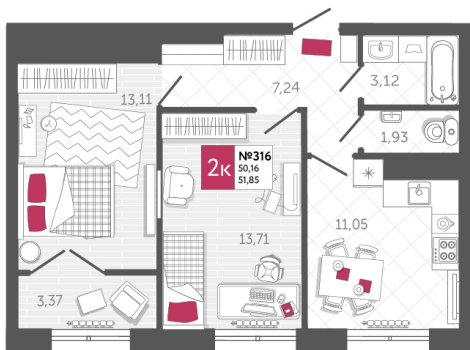

## КВАРТИРА № 316

2

Дом

2

Подъезд

8

Этаж

2-КОМН.

Тип

51.85

Площадь, м<sup>2</sup>

5 029 450

Цена, руб.

Тула, ул. Фридриха Энгельса 2

8 (4872) 52 02 07

sportlife71.ru