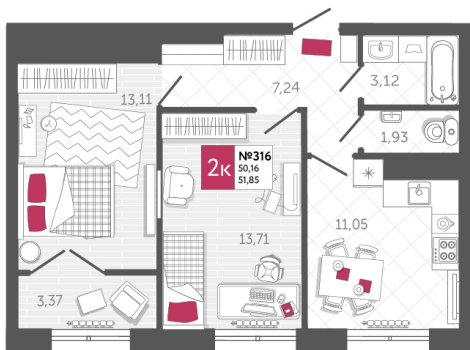

SPORT LIFE

ЖИЛОЙ КОМПЛЕКС

КВАРТИРА № 316

2

Дом

2

Подъезд

8

Этаж

2-КОМН.

Тип

51.85

Площадь, м²

5 029 450

Цена, руб.

Тула, ул. Фридриха Энгельса 2