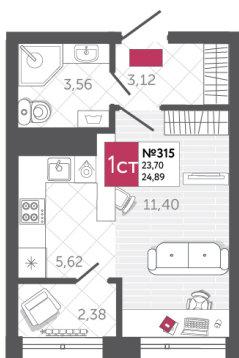

SPORT LIFE

ЖИЛОЙ КОМПЛЕКС

КВАРТИРА № 315

2

Дом

2

Подъезд

7

Этаж

СТУДИЯ

Тип

24.89

Площадь, м²

3 957 510

Цена, руб.

Тула, ул. Фридриха Энгельса 2