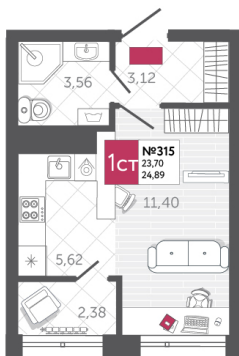

## КВАРТИРА № 315

2

Дом

2

Подъезд

7

Этаж

СТУДИЯ

Тип

24.89

Площадь, м<sup>2</sup>

3 957 510

Цена, руб.

Тула, ул. Фридриха Энгельса 2

8 (4872) 52 02 07

sportlife71.ru