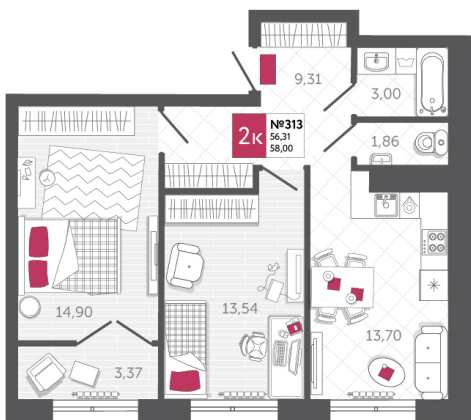

SPORT LIFE

ЖИЛОЙ КОМПЛЕКС

КВАРТИРА № 313

2

Дом

2

Подъезд

7

Этаж

2-КОМН.

Тип

58

Площадь, м²

6 554 000

Цена, руб.

Тула, ул. Фридриха Энгельса 2