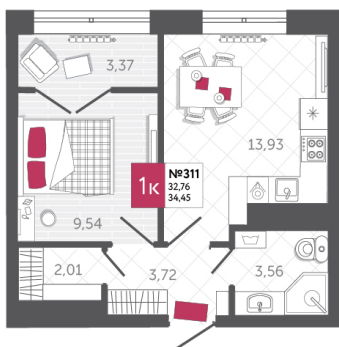

SPORT LIFE

ЖИЛОЙ КОМПЛЕКС

КВАРТИРА № 311

2

Дом

2

Подъезд

7

Этаж

1-КОМН.

Тип

34.45

Площадь, м²

4 306 250

Цена, руб.

Тула, ул. Фридриха Энгельса 2