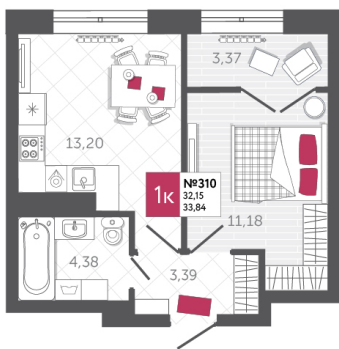

SPORT LIFE

ЖИЛОЙ КОМПЛЕКС

КВАРТИРА № 310

2

Дом

2

Подъезд

7

Этаж

1-КОМН.

Тип

33.84

Площадь, м²

5 160 600

Цена, руб.

Тула, ул. Фридриха Энгельса 2