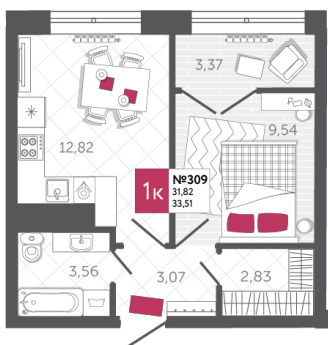

SPORT LIFE

ЖИЛОЙ КОМПЛЕКС

КВАРТИРА № 309

2

Дом

2

Подъезд

7

Этаж

1-КОМН.

Тип

33.51

Площадь, м²

4 590 870

Цена, руб.

Тула, ул. Фридриха Энгельса 2