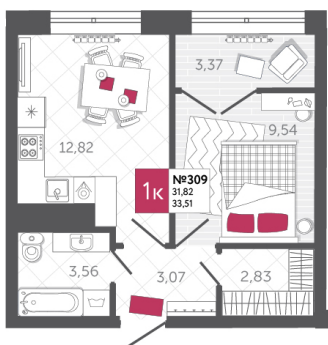

## КВАРТИРА № 309

2

Дом

2

Подъезд

7

Этаж

1-КОМН.

Тип

33.51

Площадь, м<sup>2</sup>

4 590 870

Цена, руб.

Тула, ул. Фридриха Энгельса 2

8 (4872) 52 02 07

sportlife71.ru