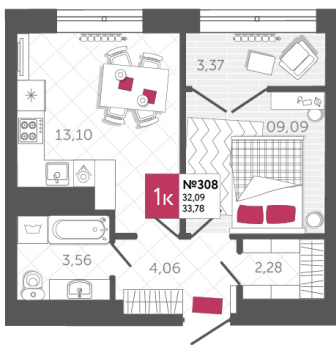

SPORT LIFE

ЖИЛОЙ КОМПЛЕКС

КВАРТИРА № 308

2

Дом

2

Подъезд

7

Этаж

1-КОМН.

Тип

33.78

Площадь, м²

4 256 280

Цена, руб.

Тула, ул. Фридриха Энгельса 2