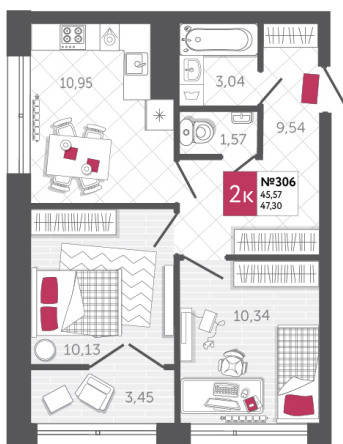

## КВАРТИРА № 306

2

Дом

2

Подъезд

7

Этаж

2-КОМН.

Тип

47.3

Площадь, м<sup>2</sup>

4 588 100

Цена, руб.

Тула, ул. Фридриха Энгельса 2

8 (4872) 52 02 07

sportlife71.ru