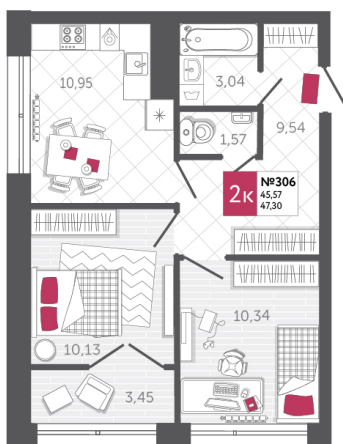

SPORT LIFE

ЖИЛОЙ КОМПЛЕКС

КВАРТИРА № 306

2

Дом

2

Подъезд

7

Этаж

2-КОМН.

Тип

47.3

Площадь, м²

4 588 100

Цена, руб.

Тула, ул. Фридриха Энгельса 2