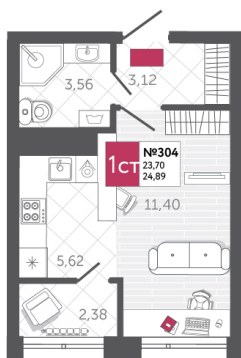

SPORT LIFE

ЖИЛОЙ КОМПЛЕКС

КВАРТИРА № 304

2

Дом

2

Подъезд

6

Этаж

СТУДИЯ

Тип

24.89

Площадь, м²

3 111 250

Цена, руб.

Тула, ул. Фридриха Энгельса 2