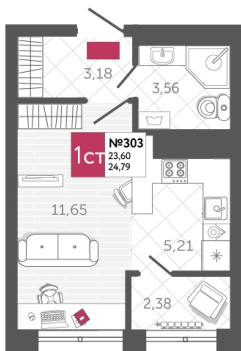

SPORT LIFE

ЖИЛОЙ КОМПЛЕКС

КВАРТИРА № 303

2

Дом

2

Подъезд

6

Этаж

СТУДИЯ

Тип

24.79

Площадь, м²

3 842 450

Цена, руб.

Тула, ул. Фридриха Энгельса 2