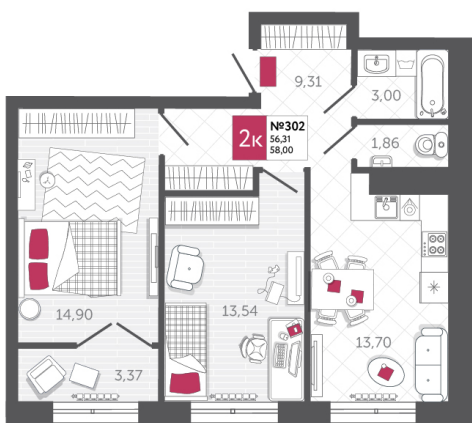

SPORT LIFE

ЖИЛОЙ КОМПЛЕКС

КВАРТИРА № 302

2

Дом

2

Подъезд

6

Этаж

2-КОМН.

Тип

58

Площадь, м²

6 786 000

Цена, руб.

Тула, ул. Фридриха Энгельса 2