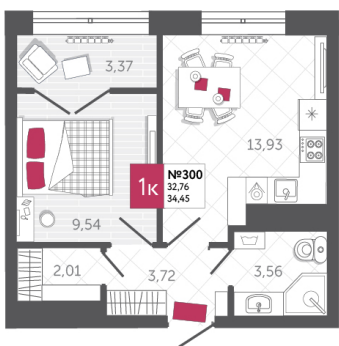

SPORT LIFE

ЖИЛОЙ КОМПЛЕКС

КВАРТИРА № 300

2

Дом

2

Подъезд

6

Этаж

1-КОМН.

Тип

34.45

Площадь, м²

4 650 750

Цена, руб.

Тула, ул. Фридриха Энгельса 2