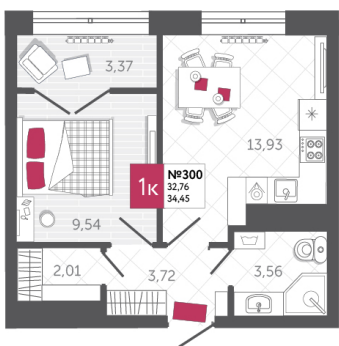

## КВАРТИРА № 300

2

Дом

2

Подъезд

6

Этаж

1-КОМН.

Тип

34.45

Площадь, м<sup>2</sup>

4 650 750

Цена, руб.

Тула, ул. Фридриха Энгельса 2

8 (4872) 52 02 07

sportlife71.ru