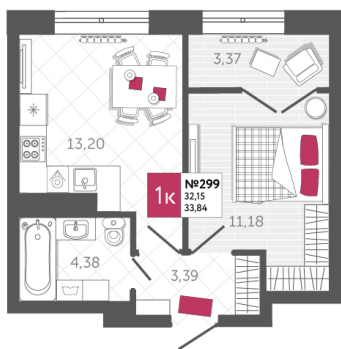

SPORT LIFE

ЖИЛОЙ КОМПЛЕКС

КВАРТИРА № 299

2

Дом

2

Подъезд

6

Этаж

1-КОМН.

Тип

33.84

Площадь, м²

6 160 880

Цена, руб.

Тула, ул. Фридриха Энгельса 2