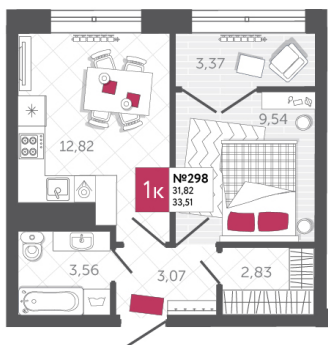

SPORT LIFE

ЖИЛОЙ КОМПЛЕКС

КВАРТИРА № 298

2

Дом

2

Подъезд

6

Этаж

1-КОМН.

Тип

33.51

Площадь, м²

4 858 950

Цена, руб.

Тула, ул. Фридриха Энгельса 2