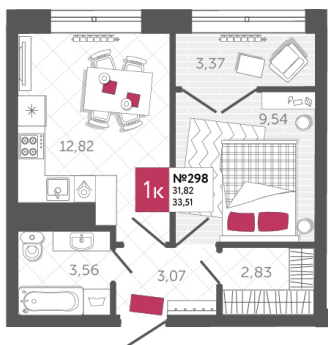

## КВАРТИРА № 298

2

Дом

2

Подъезд

6

Этаж

1-КОМН.

Тип

33.51

Площадь, м<sup>2</sup>

4 858 950

Цена, руб.

Тула, ул. Фридриха Энгельса 2

8 (4872) 52 02 07

sportlife71.ru