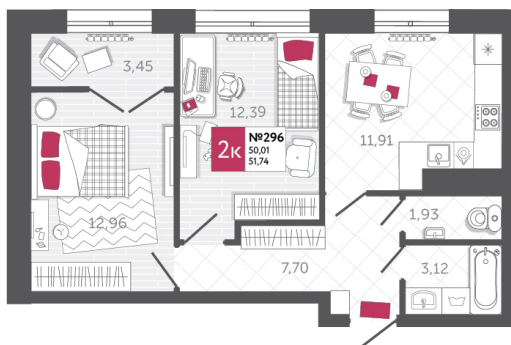

SPORT LIFE

ЖИЛОЙ КОМПЛЕКС

КВАРТИРА № 296

2

Дом

2

Подъезд

6

Этаж

2-КОМН.

Тип

51.74

Площадь, м²

5 536 180

Цена, руб.

Тула, ул. Фридриха Энгельса 2