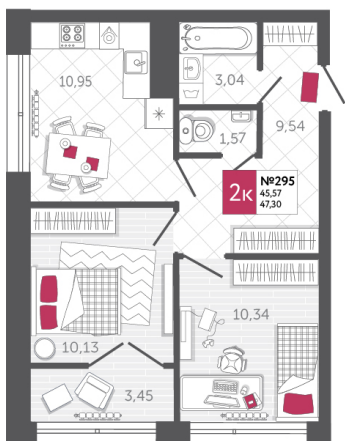

SPORT LIFE

ЖИЛОЙ КОМПЛЕКС

КВАРТИРА № 295

2

Дом

2

Подъезд

6

Этаж

2-КОМН.

Тип

47.3

Площадь, м²

4 588 100

Цена, руб.

Тула, ул. Фридриха Энгельса 2