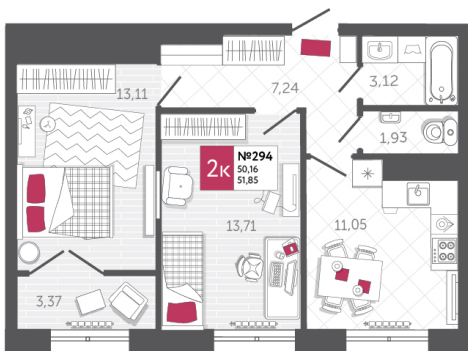

SPORT LIFE

ЖИЛОЙ КОМПЛЕКС

КВАРТИРА № 294

2

Дом

2

Подъезд

6

Этаж

2-КОМН.

Тип

51.85

Площадь, м²

5 496 100

Цена, руб.

Тула, ул. Фридриха Энгельса 2