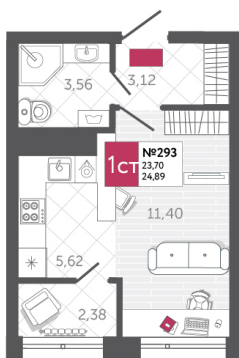

SPORT LIFE

ЖИЛОЙ КОМПЛЕКС

КВАРТИРА № 293

2

Дом

2

Подъезд

5

Этаж

СТУДИЯ

Тип

24.89

Площадь, м²

3 260 590

Цена, руб.

Тула, ул. Фридриха Энгельса 2