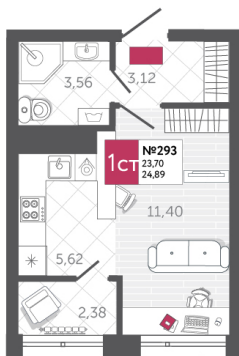

SPORT LIFE

ЖИЛОЙ КОМПЛЕКС

КВАРТИРА № 293

2

Дом

2

Подъезд

5

Этаж

СТУДИЯ

Тип

24.89

Площадь, м²

3 260 590

Цена, руб.

Тула, ул. Фридриха Энгельса 2