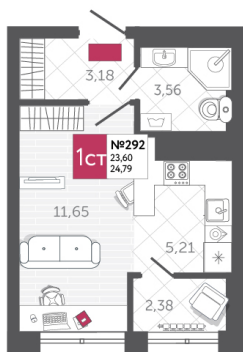

SPORT LIFE

ЖИЛОЙ КОМПЛЕКС

КВАРТИРА № 292

2

Дом

2

Подъезд

5

Этаж

СТУДИЯ

Тип

24.79

Площадь, м²

3 768 080

Цена, руб.

Тула, ул. Фридриха Энгельса 2