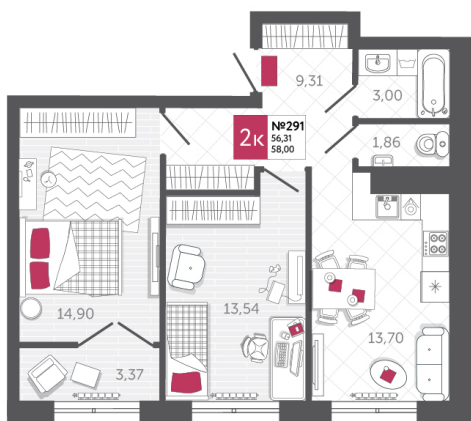

SPORT LIFE

ЖИЛОЙ КОМПЛЕКС

КВАРТИРА № 291

2

Дом

2

Подъезд

5

Этаж

2-КОМН.

Тип

58

Площадь, м²

6 380 000

Цена, руб.

Тула, ул. Фридриха Энгельса 2