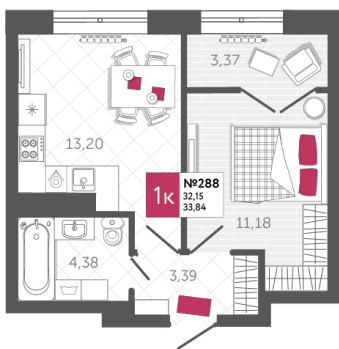

SPORT LIFE

ЖИЛОЙ КОМПЛЕКС

КВАРТИРА № 288

2

Дом

2

Подъезд

5

Этаж

1-КОМН.

Тип

33.84

Площадь, м²

4 500 720

Цена, руб.

Тула, ул. Фридриха Энгельса 2