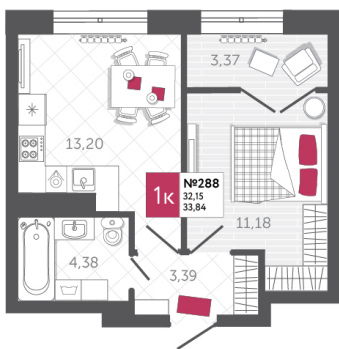

## КВАРТИРА № 288

2

Дом

2

Подъезд

5

Этаж

1-КОМН.

Тип

33.84

Площадь, м<sup>2</sup>

4 500 720

Цена, руб.

Тула, ул. Фридриха Энгельса 2

8 (4872) 52 02 07

sportlife71.ru