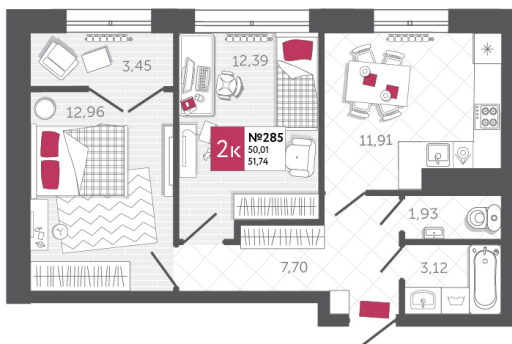

SPORT LIFE

ЖИЛОЙ КОМПЛЕКС

КВАРТИРА № 285

2

Дом

2

Подъезд

5

Этаж

2-КОМН.

Тип

51.74

Площадь, м²

5 122 260

Цена, руб.

Тула, ул. Фридриха Энгельса 2